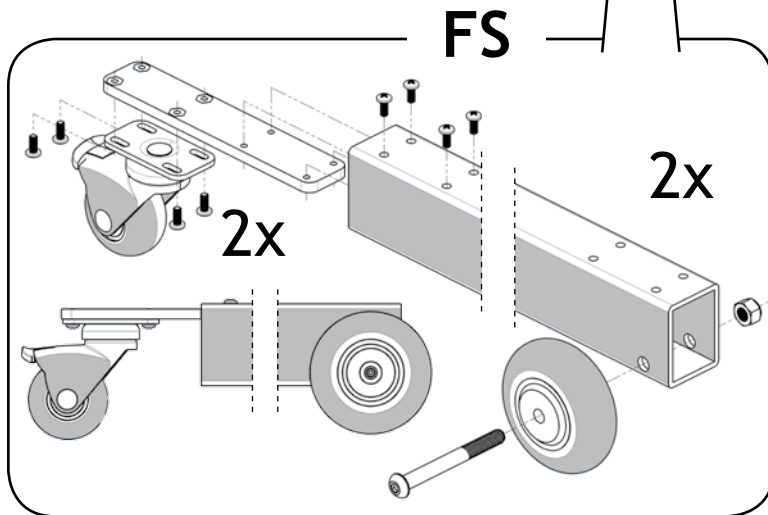

Mount'n Mover™ FloorStand

Assembly ① ② ③ and Use • (FS / FS-E / FS-4C / FS-4C-E)

1

2

FS-4C

 BlueSky Designs, Inc. 612-724-7002
 2637 27th Ave S. Suite 209
 Minneapolis, MN 55406-1564 USA
 info@blueskydesigns.us www.mountmover.com
 QNET BV, Hommerterweg 286
 6436 AM Amstenrade, The Netherlands