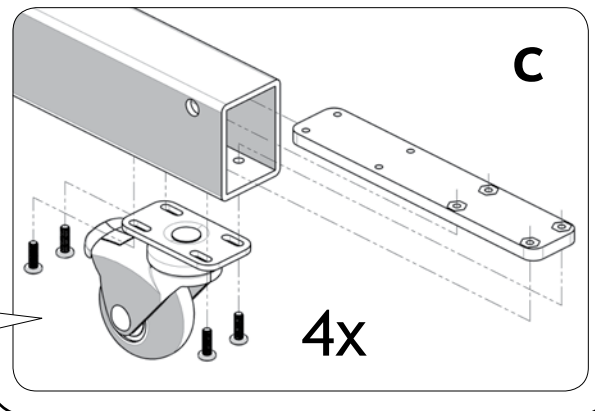

Mount'n Mover™ FloorStand

Assembly ① ② ③ and Use • (FS / FS-E / FS-4C / FS-4C-E)

1

2

FS-4C

 BlueSky Designs, Inc. 612-724-7002
 2637 27th Ave S. Suite 209
 Minneapolis, MN 55406-1564 USA
 info@blueskydesigns.us www.mountmover.com
 QNET BV, Hommerterweg 286
 6436 AM Amstenrade, The Netherlands