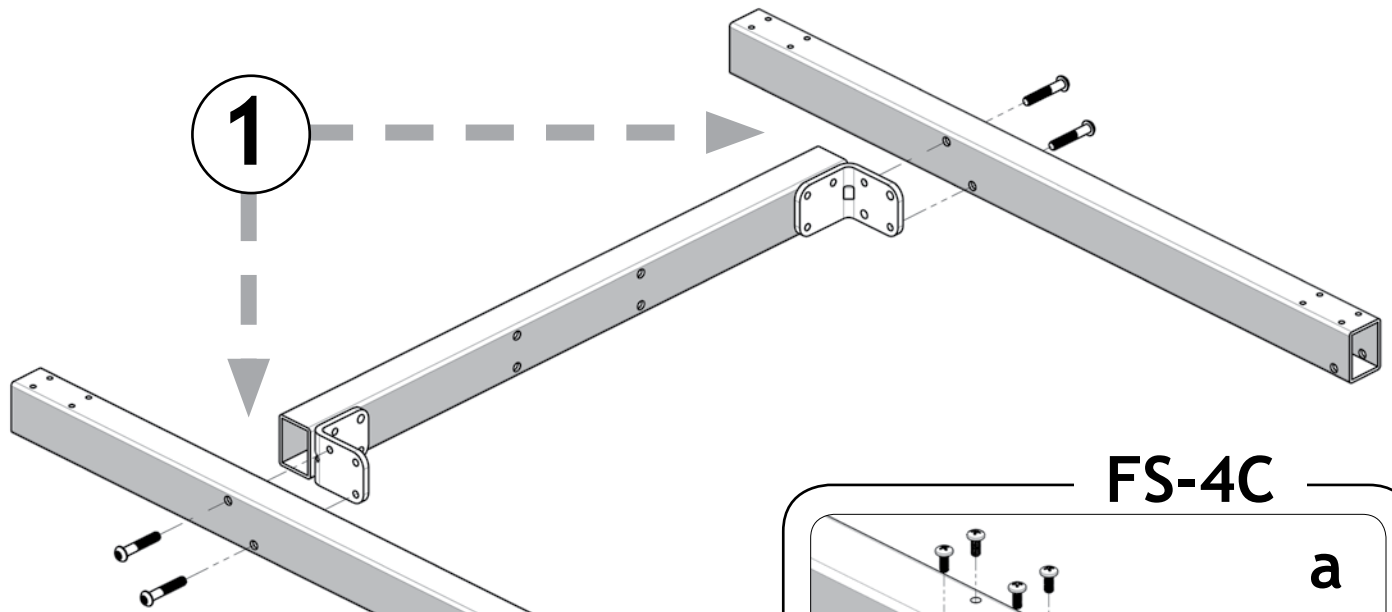

Mount'n Mover™ FloorStand

Assembly ① ② ③ and Use • (FS / FS-E / FS-4C / FS-4C-E)

1

2

FS-4C

 BlueSky Designs, Inc. 612-724-7002
 2637 27th Ave S. Suite 209
 Minneapolis, MN 55406-1564 USA
 info@blueskydesigns.us www.mountmover.com
 QNET BV, Hommerterweg 286
 6436 AM Amstenrade, The Netherlands