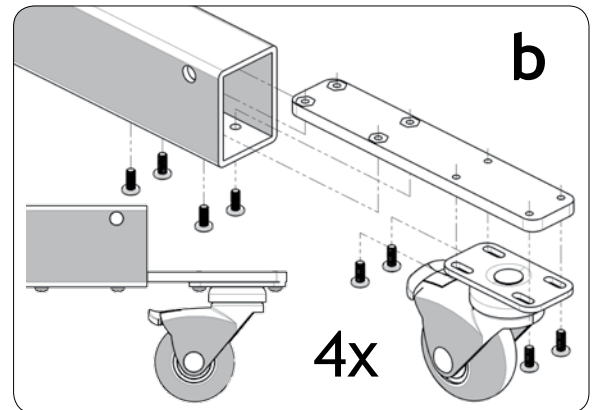

Mount'n Mover™ FloorStand

Assembly ① ② ③ and Use • (FS / FS-E / FS-4C / FS-4C-E)

1

2

FS-4C

 BlueSky Designs, Inc. 612-724-7002
 2637 27th Ave S. Suite 209
 Minneapolis, MN 55406-1564 USA
 info@blueskydesigns.us www.mountmover.com
 QNET BV, Hommerterweg 286
 6436 AM Amstenrade, The Netherlands