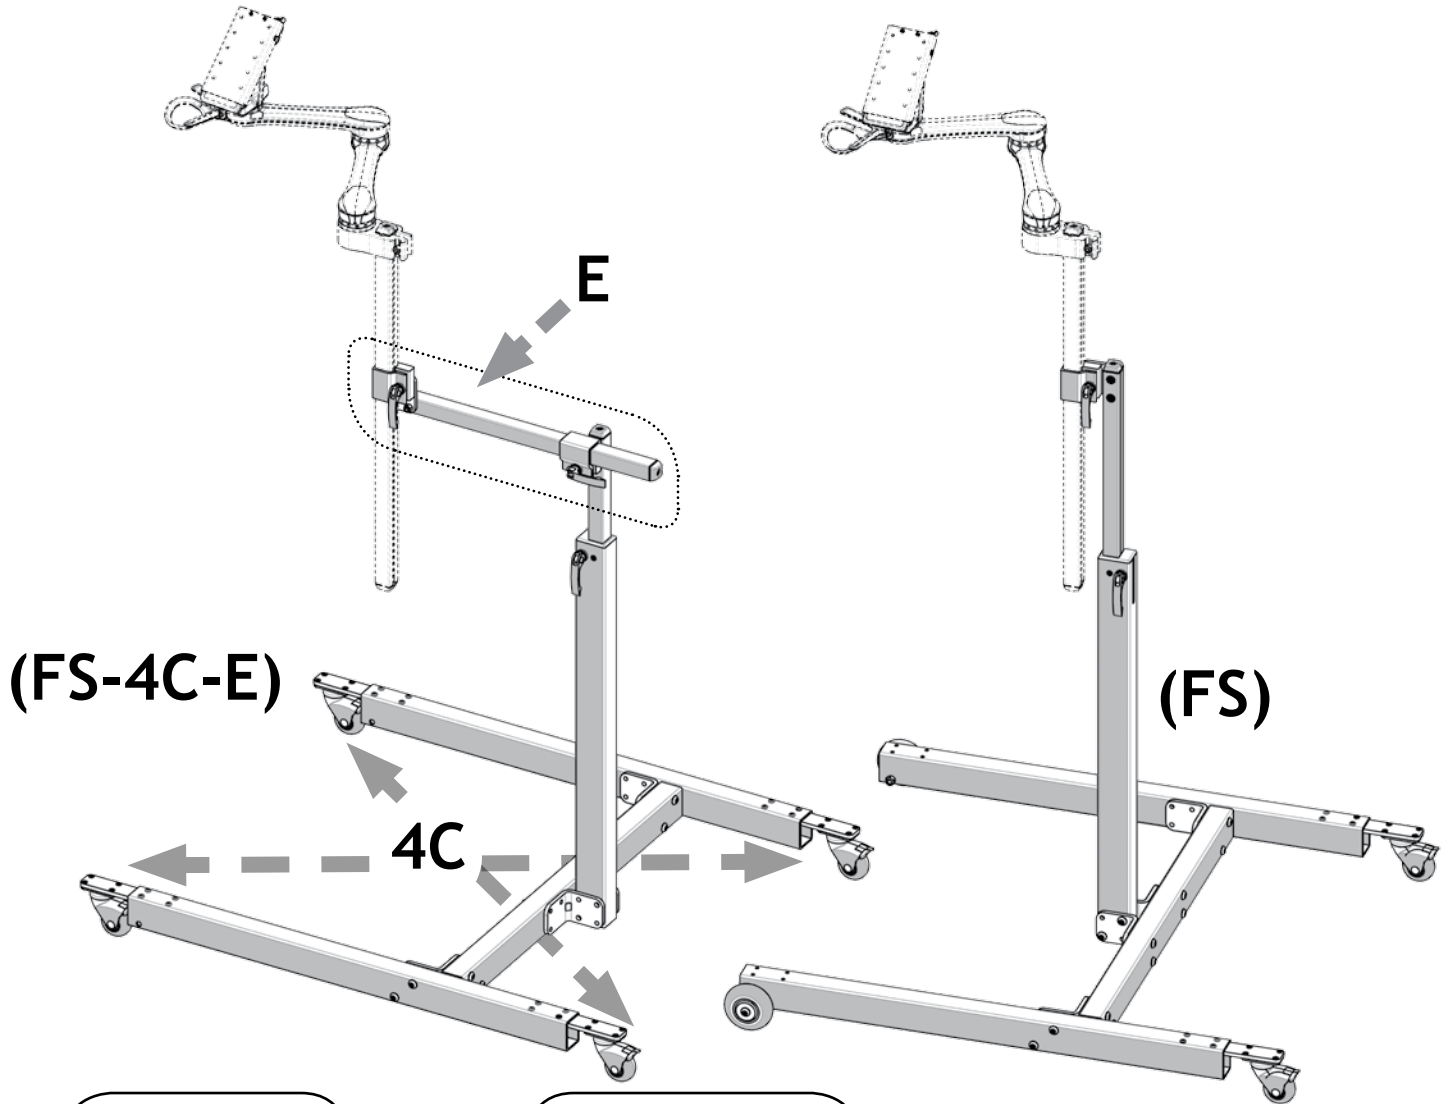

Mount'n Mover™ FloorStand

Assembly ① ② ③ and Use • (FS / FS-E / FS-4C / FS-4C-E)

1

2

FS-4C

 BlueSky Designs, Inc. 612-724-7002
 2637 27th Ave S. Suite 209
 Minneapolis, MN 55406-1564 USA
 info@blueskydesigns.us www.mountmover.com
 QNET BV, Hommerterweg 286
 6436 AM Amstenrade, The Netherlands