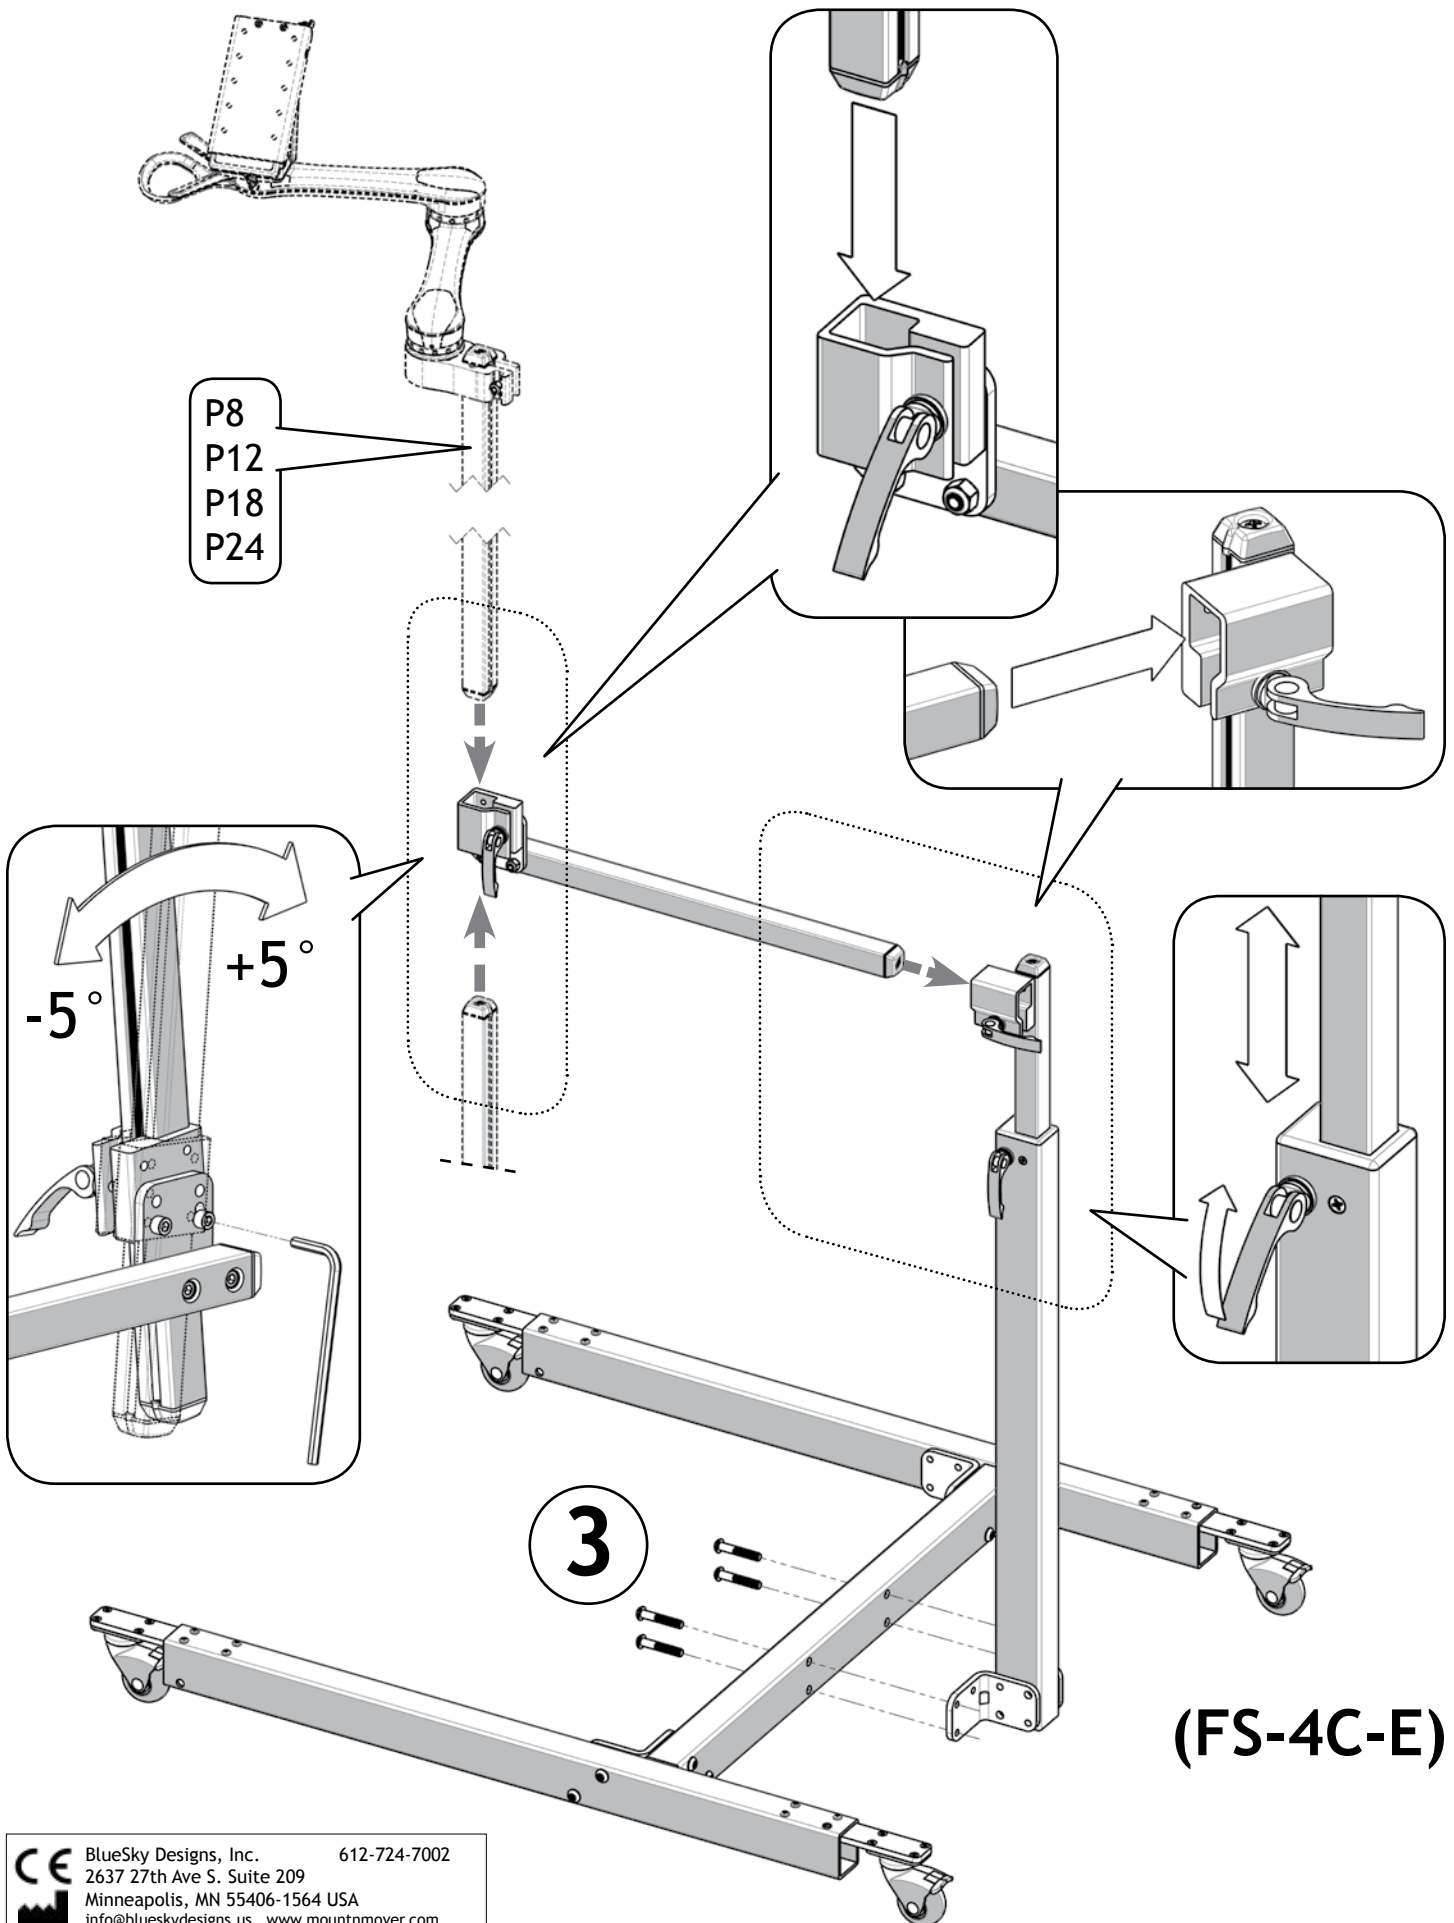

Mount'n Mover™ FloorStand

Assembly ① ② ③ and Use • (FS / FS-E / FS-4C / FS-4C-E)

1

2

FS-4C

 BlueSky Designs, Inc. 612-724-7002
 2637 27th Ave S. Suite 209
 Minneapolis, MN 55406-1564 USA
 info@blueskydesigns.us www.mountmover.com
 QNET BV, Hommerterweg 286
 6436 AM Amstenrade, The Netherlands