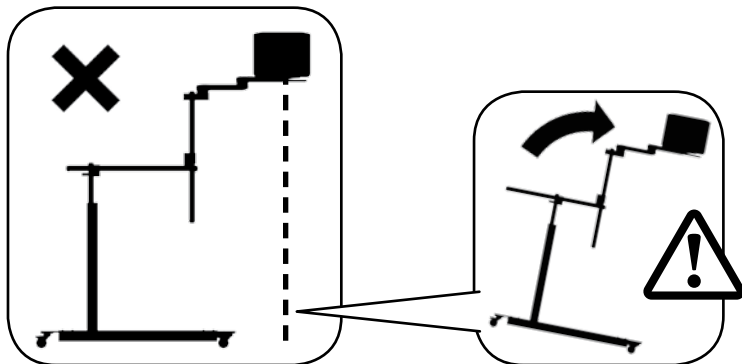

Mount'n Mover™ FloorStand

Assembly ① ② ③ and Use • (FS / FS-E / FS-4C / FS-4C-E)

1

2

FS-4C

 BlueSky Designs, Inc. 612-724-7002
 2637 27th Ave S. Suite 209
 Minneapolis, MN 55406-1564 USA
 info@blueskydesigns.us www.mountmover.com
 QNET BV, Hommerterweg 286
 6436 AM Amstenrade, The Netherlands