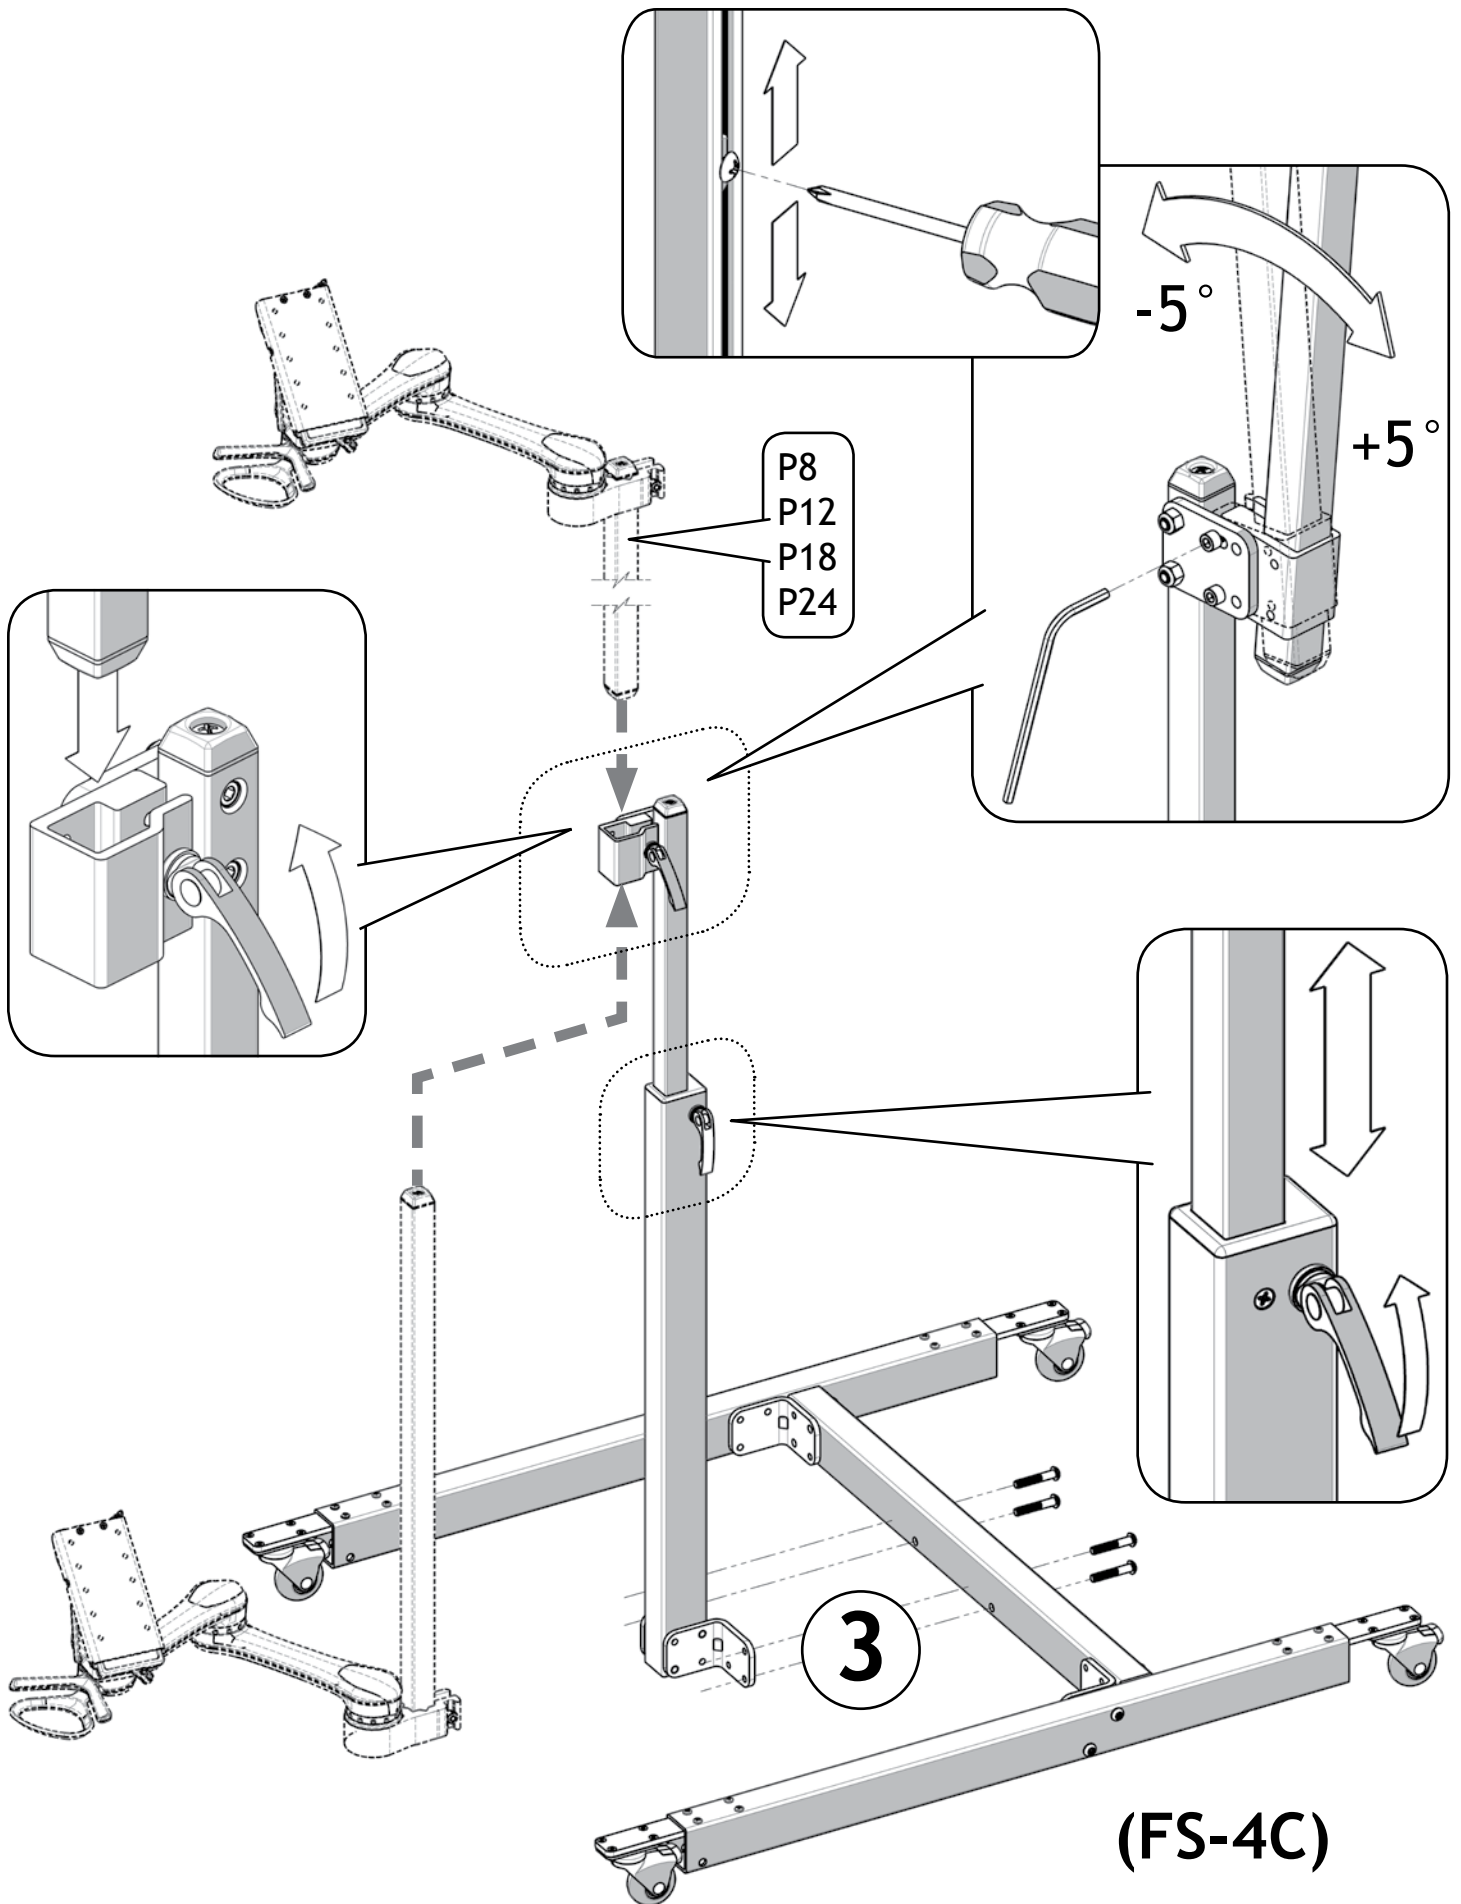

Mount'n Mover™ FloorStand

Assembly ① ② ③ and Use • (FS / FS-E / FS-4C / FS-4C-E)

1

2

FS-4C

 BlueSky Designs, Inc. 612-724-7002
 2637 27th Ave S. Suite 209
 Minneapolis, MN 55406-1564 USA
 info@blueskydesigns.us www.mountmover.com
 QNET BV, Hommerterweg 286
 6436 AM Amstenrade, The Netherlands