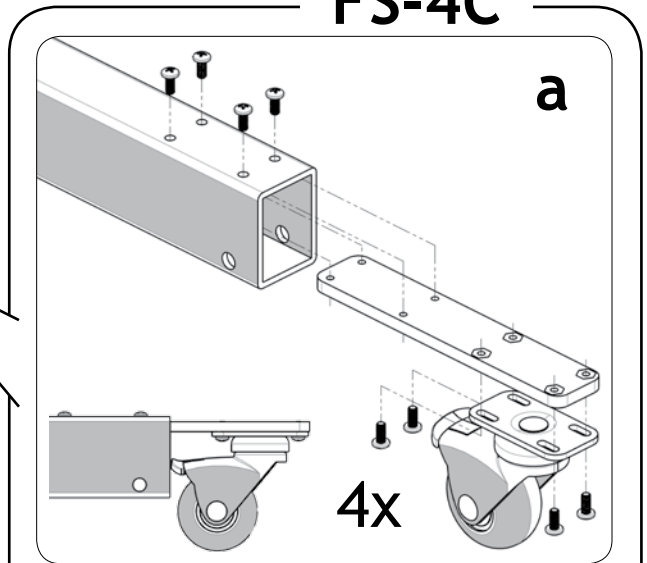

Mount'n Mover™ FloorStand

Assembly ① ② ③ and Use • (FS / FS-E / FS-4C / FS-4C-E)

1

2

FS-4C

 BlueSky Designs, Inc. 612-724-7002
 2637 27th Ave S. Suite 209
 Minneapolis, MN 55406-1564 USA
 info@blueskydesigns.us www.mountmover.com
 QNET BV, Hommerterweg 286
 6436 AM Amstenrade, The Netherlands